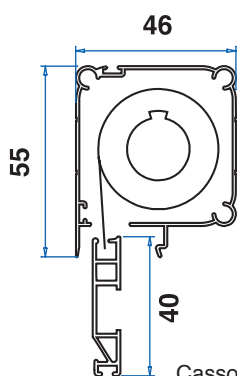

L'opzione "doppio comando" risponde alle esigenze di installazione su porte-finestre rivolte verso balconi o verande.

Cassonetto con tubo, rete e barra maniglia

LARGH. MIN / MAX (cm)	ALTEZZA MIN / MAX (cm)	FRENO	SPAZZOL. ANTIVENTO
50 / 200	50 / 260	opzionale*	opzionale**

Guida 40x22

* NOTA: secondo normativa CE, per altezze maggiori di 180 cm, il freno è obbligatorio.

** NOTA: lo spazzolino più lungo va posizionato sul lato esterno della guida.