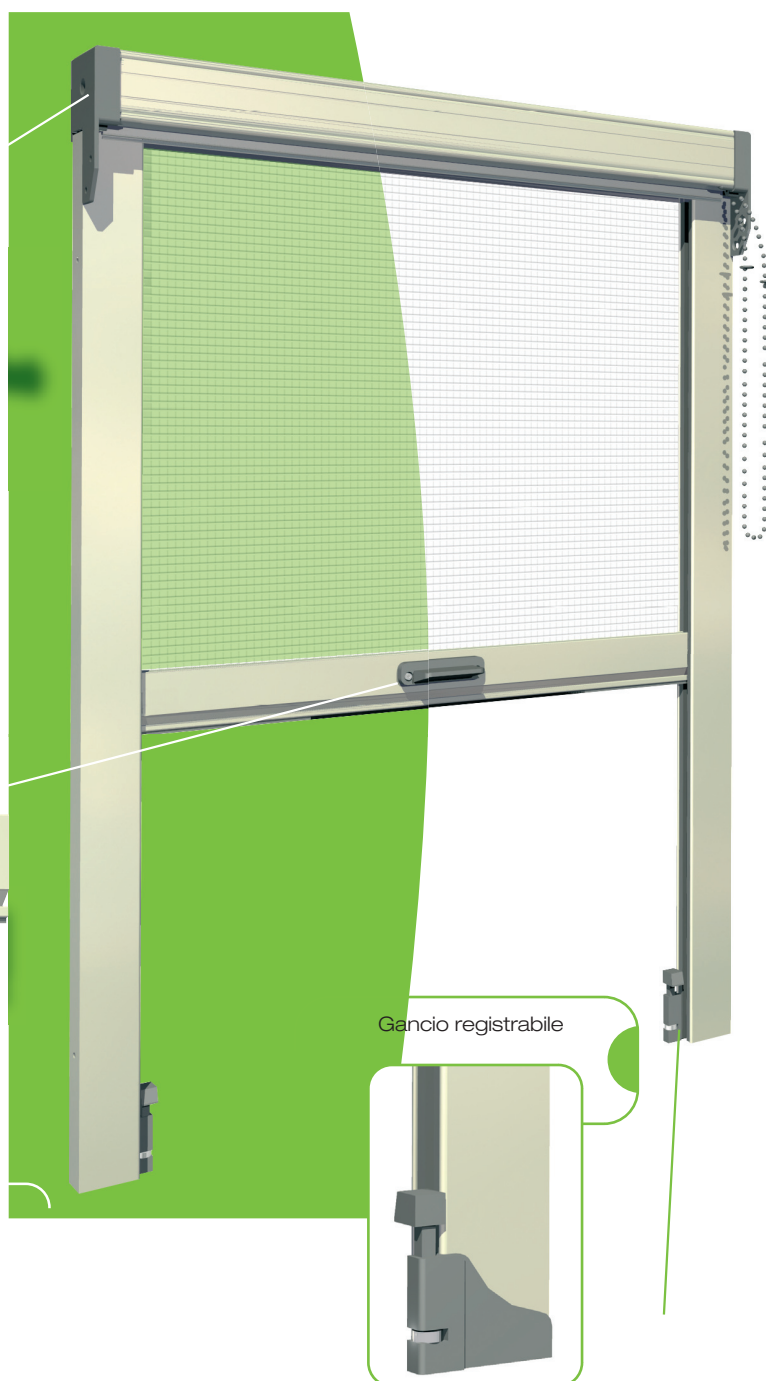

Zanzariera avvolgibile verticale a catena

E' un modello basilare ed economico per applicazioni limitate su finestre e porte-finestre. Particolari appositamente studiati quali i ganci regolabili, il pedalino di sgancio e l'eventuale molla di richiamo, assicurano al sistema una maggiore praticità.

L'opzione "doppio comando" risponde alle esigenze di installazione su porte-finestre rivolte verso balconi o verande.

Cassonetto con tubo, rete e barra maniglia

LARGH. MIN / MAX (cm)	ALTEZZA MIN / MAX (cm)	FRENO	SPAZZOL. ANTIVENTO
50 / 200	50 / 260	opzionale*	opzionale**

Guida 40x22

* NOTA: secondo normativa CE, per altezze maggiori di 180 cm, il freno è obbligatorio.

** NOTA: lo spazzolino più lungo va posizionato sul lato esterno della guida.