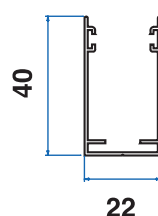

L'opzione "doppio comando" risponde alle esigenze di installazione su porte-finestre rivolte verso balconi o verande.

Cassonetto con tubo, rete e barra maniglia

LARGH. MIN / MAX (cm)	ALTEZZA MIN / MAX (cm)	FRENO	SPAZZOL. ANTIVENTO
50 / 200	50 / 260	opzionale*	opzionale**

Guida 40x22

* NOTA: secondo normativa CE, per altezze maggiori di 180 cm, il freno è obbligatorio.

** NOTA: lo spazzolino più lungo va posizionato sul lato esterno della guida.